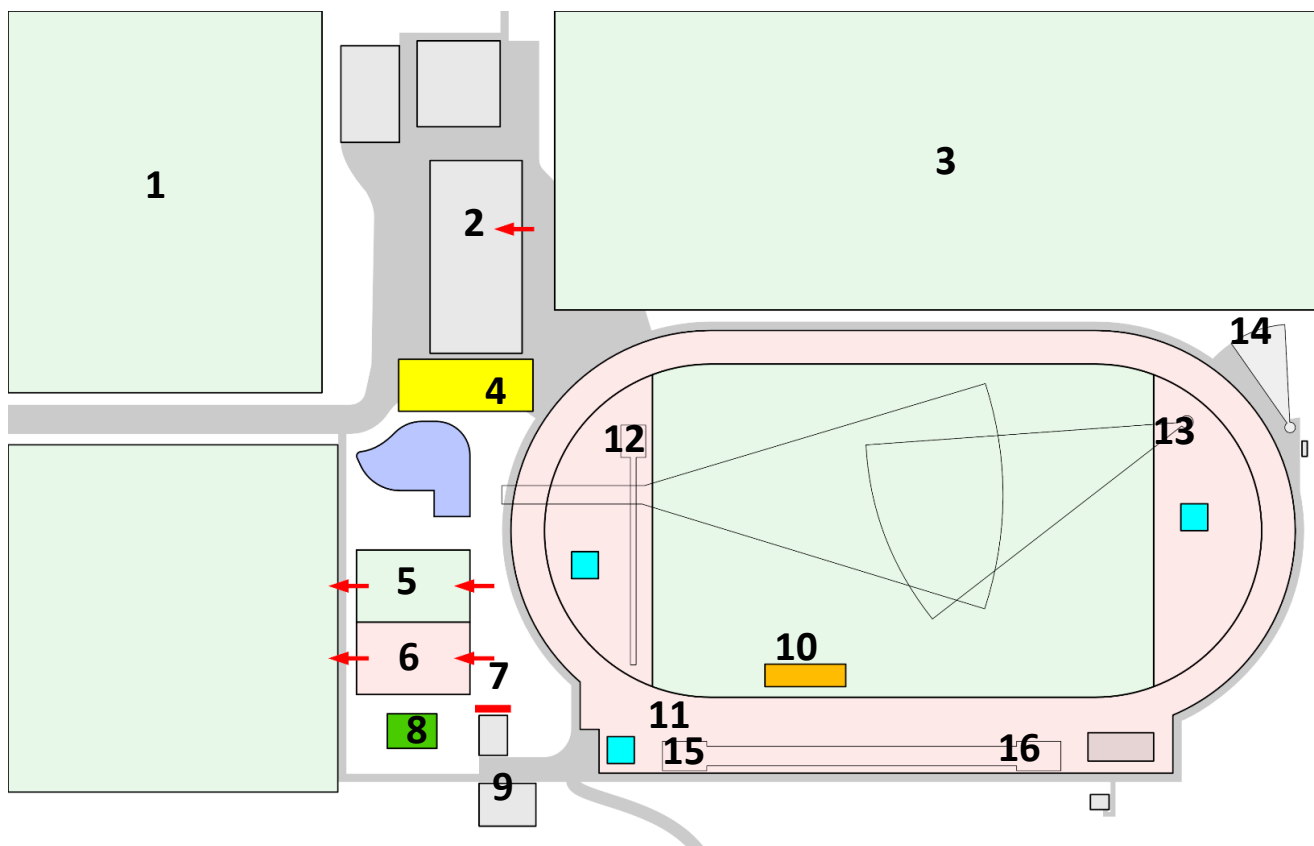

Situationsplan **Samstag 18.06.22** / Piano di situazione **sabato 18.06.22**

Legende / Legenda:

- 1: Einwurfplatz / riscaldamento lanci
- 2: Garderoben - WC / spogliatoi - servizi igienici
- 3: Einlaufplatz / riscaldamento
- 4: Essen Kasse-Bon / cassa/scontrino ristorazione
- 5: **Startnummern & chambre d'appel (abkreuzen)**
/ numeri di partenza & chambre d'appel
- 6: Callroom / call room
- 7: Infoboard / scheda informativa
- 8: Helferpoint
- 9: Gerätekontrolle / controllo dispositivi di lancio
- 10: Siegerehrung / premiazione
- 11: Start 100m / partenza 100m
- 12: Stabhoch / asta
- 13: Diskus / disco
- 14: Kugel / peso
- 15: Weit 1&2 / lungo 1&2
- 16: Weit 3&4 / lungo 3&4

Situationsplan Sonntag 19.06.22 / Piano di situazione domenica 19.06.22

Legende / Legenda:

- 1: Einwurfplatz / riscaldamento lanci
- 2: Garderoben - WC / spogliatoi - servizi igienici
- 3: Einlaufplatz / riscaldamento
- 4: Essen Kasse-Bon / cassa/scontrino ristorazione
- 5: **Startnummern & chambre d'appel (abkreuzen) / numeri di partenza & chambre d'appel**
- 6: Callroom / call room
- 7: Infoboard / scheda informativa
- 8: Helferpoint
- 9: Gerätekontrolle / controllo dispositivi di lancio
- 10: Siegerehrung / premiazione
- 11: Start 100m / partenza 100m
- 12: Speer / giavellotto
- 13: Hoch 1 / alto 1
- 14: Hoch 2 / alto 2
- 15: Dreisprung / triplo