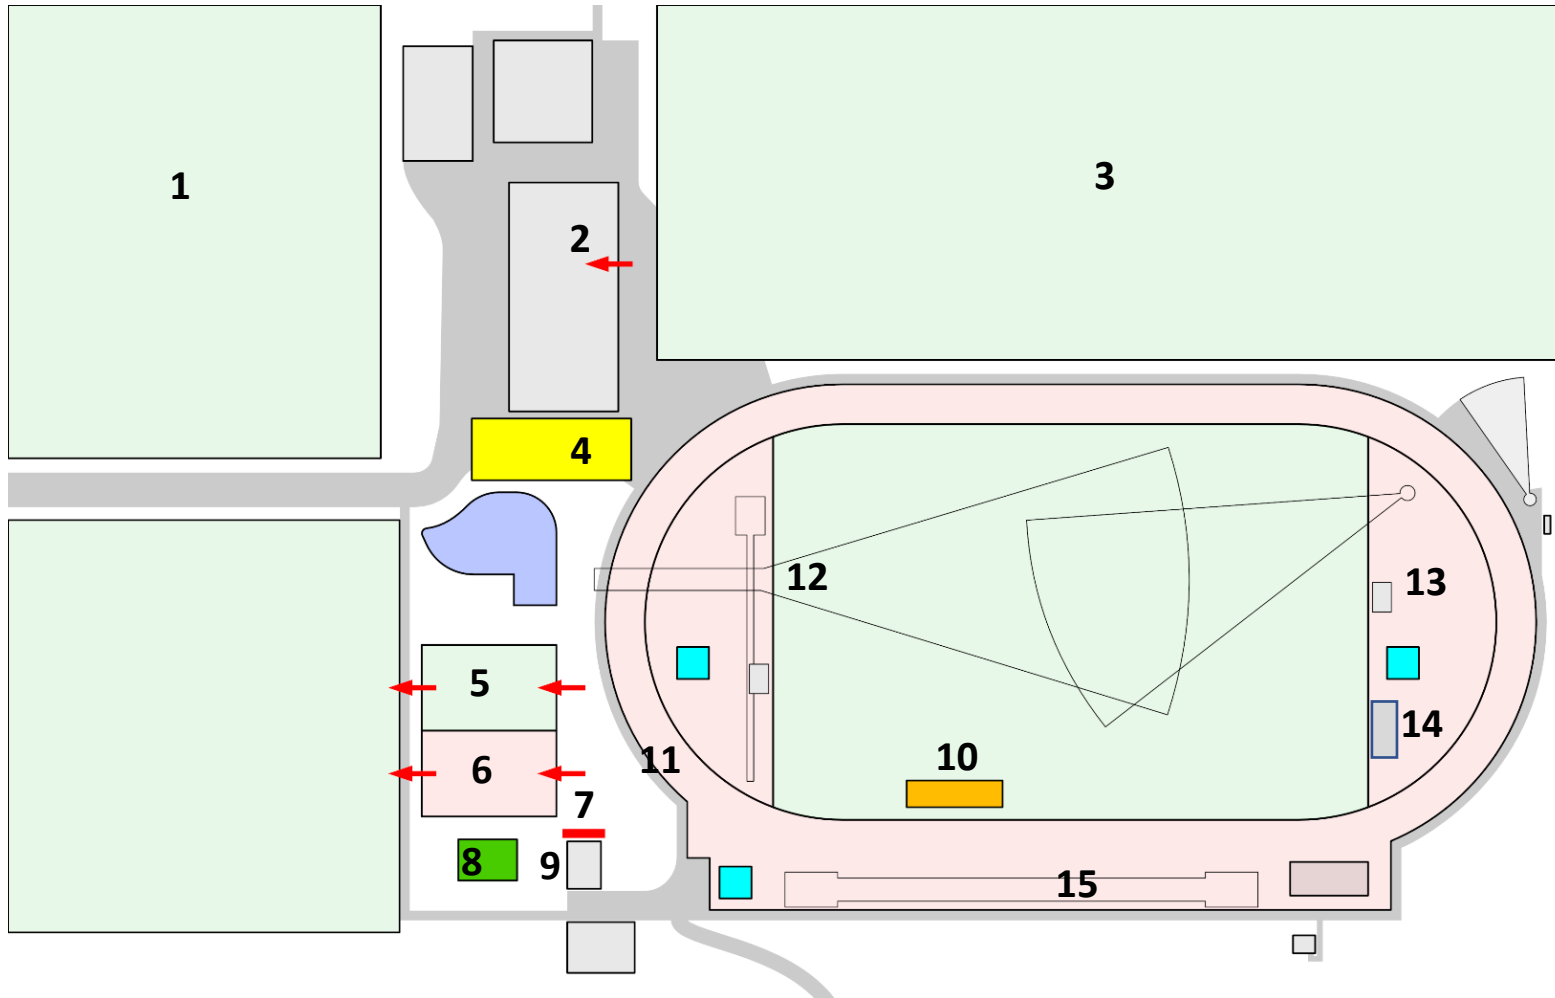

Situationsplan **Samstag 18.06.22** / Piano di situazione **sabato 18.06.22**

Legende / Legenda:

- 1: Einwurfplatz / riscaldamento lanci
- 2: Garderoben - WC / spogliatoi - servizi igienici
- 3: Einlaufplatz / riscaldamento
- 4: Essen Kasse-Bon / cassa/scontrino ristorazione
- 5: **Startnummern & chambre d'appel (abkreuzen)**
/ numeri di partenza & chambre d'appel
- 6: Callroom / call room
- 7: Infoboard / scheda informativa
- 8: Helferpoint
- 9: Gerätekontrolle / controllo dispositivi di lancio
- 10: Siegerehrung / premiazione
- 11: Start 100m / partenza 100m
- 12: Stabhoch / asta
- 13: Diskus / disco
- 14: Kugel / peso
- 15: Weit 1&2 / lungo 1&2
- 16: Weit 3&4 / lungo 3&4

Situationsplan Sonntag 19.06.22 / Piano di situazione domenica 19.06.22

Legende / Legenda:

- 1: Einwurfplatz / riscaldamento lanci
- 2: Garderoben - WC / spogliatoi - servizi igienici
- 3: Einlaufplatz / riscaldamento
- 4: Essen Kasse-Bon / cassa/scontrino ristorazione
- 5: **Startnummern & chambre d'appel (abkreuzen) / numeri di partenza & chambre d'appel**
- 6: Callroom / call room
- 7: Infoboard / scheda informativa
- 8: Helferpoint
- 9: Gerätekontrolle / controllo dispositivi di lancio
- 10: Siegerehrung / premiazione
- 11: Start 100m / partenza 100m
- 12: Speer / giavellotto
- 13: Hoch 1 / alto 1
- 14: Hoch 2 / alto 2
- 15: Dreisprung / triplo